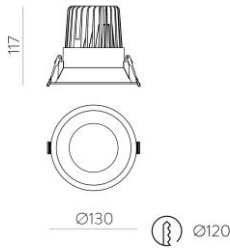

## IMÁGENES / IMAGES / IMAGES

TIPO	TYPE	TYPE
Empotrable	Recessed	Encastré
ACABADO	FINISH	FINITION
Blanco Texturado	Textured White	Blanc Texturé
MATERIAL	MATERIAL	MATIÈRE
Aluminio/Polycarbonato aluminium/Polycarbonat aluminium/Polycarbonat		
DETALLES	DETAILS	DÉTAILS
ON-DEMAND **	ON-DEMAND **	ON-DEMAND **
MULTI-PACK	MULTI-PACK	MULTI-PACK

## MEDIDAS / MEASURES

	Length (mm)	Width (mm)	Height (mm)	KG	Gross (Kg)	Net (Kg)
Box 1	0	0	0	Weight 1	0,00	0,00
Box 2	0	0	0	Weight 2	0,00	0,00