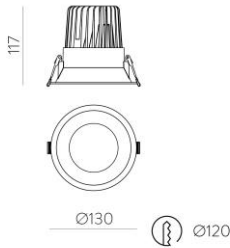

Kidal

E3771302B

LED COB 1x18W 3000K 1985lm

IMÁGENES / IMAGES / IMAGES

| TIPO | TYPE | TYPE |
|----------------------------------------------------------------------|----------------|---------------|
| Empotrable | Recessed | Encastré |
| ACABADO | FINISH | FINITION |
| Blanco Texturado | Textured White | Blanc Texturé |
| MATERIAL | MATERIAL | MATIÈRE |
| Aluminio/Polycarbonato aluminium/Polycarbonat aluminium/Polycarbonat | | |
| DETALLES | DETAILS | DÉTAILS |
| MULTI-PACK | MULTI-PACK | MULTI-PACK |

DETALLES / DETAILS / DÉTAILS

MEDIDAS / MEASURES

| | Length (mm) | Width (mm) | Height (mm) | KG | Gross (Kg) | Net (Kg) |
|-------|-------------|------------|-------------|----------|------------|----------|
| Box 1 | 0 | 0 | 0 | Weight 1 | 0,00 | 0,00 |
| Box 2 | 0 | 0 | 0 | Weight 2 | 0,00 | 0,00 |