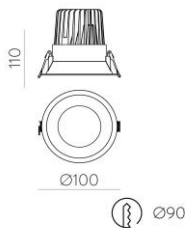

Kidal

E3771192NDP

LED COB 1x12,5W 2700K 1245lm

IMÁGENES / IMAGES / IMAGES

TIPO	TYPE	TYPE
Empotrable	Recessed	Encastré
ACABADO	FINISH	FINITION
Negro Texturado	Textured Black	Noir Texturé
MATERIAL	MATERIAL	MATIÈRE
Aluminio	Aluminium	Aluminium
DETALLES	DETAILS	DÉTAILS
ON-DEMAND **	ON-DEMAND **	ON-DEMAND **
MULTI-PACK	MULTI-PACK	MULTI-PACK

DETALLES / DETAILS / DÉTAILS

MEDIDAS / MEASURES

	Length (mm)	Width (mm)	Height (mm)	KG	Gross (Kg)	Net (Kg)
Box 1	0	0	0	Weight 1	0,00	0,00
Box 2	0	0	0	Weight 2	0,00	0,00