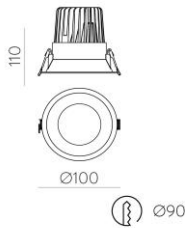

Kidal

E3771192N

LED COB 1x12,5W 2700K 1245lm

IMÁGENES / IMAGES / IMAGES

TIPO	TYPE	TYPE
Empotrable	Recessed	Encastré
ACABADO	FINISH	FINITION
Negro Texturado	Textured Black	Noir Texturé
MATERIAL	MATERIAL	MATIÈRE
Aluminio	Aluminium	Aluminium
DETALLES	DETAILS	DÉTAILS
MULTI-PACK	MULTI-PACK	MULTI-PACK

DETALLES / DETAILS / DÉTAILS

MEDIDAS / MEASURES

	Length (mm)	Width (mm)	Height (mm)	KG	Gross (Kg)	Net (Kg)
Box 1	0	0	0	Weight 1	0,00	0,00
Box 2	0	0	0	Weight 2	0,00	0,00