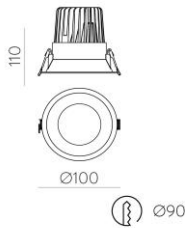

Kidal

E3771192BDT

LED COB 1x12,5W 2700K 1245lm

IMÁGENES / IMAGES / IMAGES

TIPO	TYPE	TYPE
Empotrable	Recessed	Encastré
ACABADO	FINISH	FINITION
Blanco Texturado	Textured White	Blanc Texturé
MATERIAL	MATERIAL	MATIÈRE
Aluminio/Polycarbonato aluminium/Polycarbonat aluminium/Polycarbonat		
DETALLES	DETAILS	DÉTAILS
ON-DEMAND **	ON-DEMAND **	ON-DEMAND **
MULTI-PACK	MULTI-PACK	MULTI-PACK

DETALLES / DETAILS / DÉTAILS

MEDIDAS / MEASURES

	Length (mm)	Width (mm)	Height (mm)	KG	Gross (Kg)	Net (Kg)
Box 1	0	0	0	Weight 1	0,00	0,00
Box 2	0	0	0	Weight 2	0,00	0,00