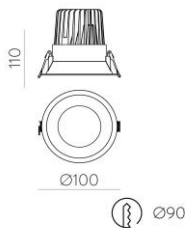

Kidal

E3771192BDP

LED COB 1x12,5W 2700K 1245lm

IMÁGENES / IMAGES / IMAGES

TIPO	TYPE	TYPE
Empotrable	Recessed	Encastré
ACABADO	FINISH	FINITION
Blanco Texturado	Textured White	Blanc Texturé
MATERIAL	MATERIAL	MATIÈRE
Aluminio/Polycarbonato aluminium/Polycarbonat aluminium/Polycarbonat		
DETALLES	DETAILS	DÉTAILS
ON-DEMAND **	ON-DEMAND **	ON-DEMAND **
MULTI-PACK	MULTI-PACK	MULTI-PACK

DETALLES / DETAILS / DÉTAILS

MEDIDAS / MEASURES

	Length (mm)	Width (mm)	Height (mm)	KG	Gross (Kg)	Net (Kg)
Box 1	0	0	0	Weight 1	0,00	0,00
Box 2	0	0	0	Weight 2	0,00	0,00