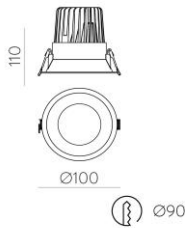

Kidal

E3771192B

LED COB 1x12,5W 2700K 1245lm

IMÁGENES / IMAGES / IMAGES

TIPO	TYPE	TYPE
Empotrable	Recessed	Encastré
ACABADO	FINISH	FINITION
Blanco Texturado	Textured White	Blanc Texturé
MATERIAL	MATERIAL	MATIÈRE
Aluminio/Polycarbonato aluminium/Polycarbonat aluminium/Polycarbonat		
DETALLES	DETAILS	DÉTAILS
MULTI-PACK	MULTI-PACK	MULTI-PACK

DETALLES / DETAILS / DÉTAILS

MEDIDAS / MEASURES

	Length (mm)	Width (mm)	Height (mm)	KG	Gross (Kg)	Net (Kg)
Box 1	0	0	0	Weight 1	0,00	0,00
Box 2	0	0	0	Weight 2	0,00	0,00