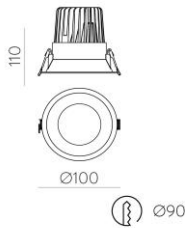

Kidal

E3771112N

LED COB 1x12,5W 4000K 1435lm

IMÁGENES / IMAGES / IMAGES

TIPO	TYPE	TYPE
Empotrable	Recessed	Encastré
ACABADO	FINISH	FINITION
Negro Texturado	Textured Black	Noir Texturé
MATERIAL	MATERIAL	MATIÈRE
Aluminio	Aluminium	Aluminium
DETALLES	DETAILS	DÉTAILS
MULTI-PACK	MULTI-PACK	MULTI-PACK

DETALLES / DETAILS / DÉTAILS

MEDIDAS / MEASURES

	Length (mm)	Width (mm)	Height (mm)		Gross (Kg)	Net (Kg)
Box 1	0	0	0	Weight 1	0,00	0,00
Box 2	0	0	0	Weight 2	0,00	0,00