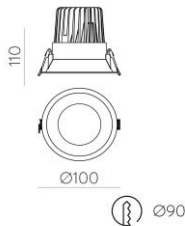

Kidal

E3771112BDT

LED COB 1x12,5W 4000K 1435lm

IMÁGENES / IMAGES / IMAGES

| TIPO | TYPE | TYPE |
|--|----------------|---------------|
| Empotrable | Recessed | Encastré |
| ACABADO | FINISH | FINITION |
| Blanco Texturado | Textured White | Blanc Texturé |
| MATERIAL | MATERIAL | MATIÈRE |
| Aluminio/Polycarbonato aluminium/Polycarbonat aluminium/Polycarbonat | | |
| DETALLES | DETAILS | DÉTAILS |
| ON-DEMAND ** | ON-DEMAND ** | ON-DEMAND ** |
| MULTI-PACK | MULTI-PACK | MULTI-PACK |

DETALLES / DETAILS / DÉTAILS

MEDIDAS / MEASURES

| | Length (mm) | Width (mm) | Height (mm) | KG | Gross (Kg) | Net (Kg) |
|-------|-------------|------------|-------------|----------|------------|----------|
| Box 1 | 0 | 0 | 0 | Weight 1 | 0,00 | 0,00 |
| Box 2 | 0 | 0 | 0 | Weight 2 | 0,00 | 0,00 |