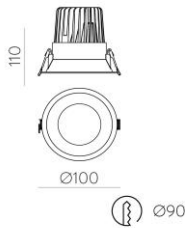

Kidal

E3771112BDP

LED COB 1x12,5W 4000K 1435lm

IMÁGENES / IMAGES / IMAGES

| TIPO | TYPE | TYPE |
|--|----------------|---------------|
| Empotrable | Recessed | Encastré |
| ACABADO | FINISH | FINITION |
| Blanco Texturado | Textured White | Blanc Texturé |
| MATERIAL | MATERIAL | MATIÈRE |
| Aluminio/Polycarbonato aluminium/Polycarbonat aluminium/Polycarbonat | | |
| DETALLES | DETAILS | DÉTAILS |
| ON-DEMAND ** | ON-DEMAND ** | ON-DEMAND ** |
| MULTI-PACK | MULTI-PACK | MULTI-PACK |

DETALLES / DETAILS / DÉTAILS

MEDIDAS / MEASURES

| | Length (mm) | Width (mm) | Height (mm) | KG | Gross (Kg) | Net (Kg) |
|-------|-------------|------------|-------------|----------|------------|----------|
| Box 1 | 0 | 0 | 0 | Weight 1 | 0,00 | 0,00 |
| Box 2 | 0 | 0 | 0 | Weight 2 | 0,00 | 0,00 |