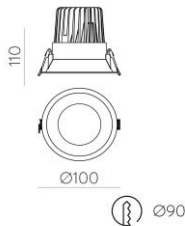

## IMÁGENES / IMAGES / IMAGES

TIPO	TYPE	TYPE
Empotrable	Recessed	Encastré
ACABADO	FINISH	FINITION
Negro Texturado	Textured Black	Noir Texturé
MATERIAL	MATERIAL	MATIÈRE
Aluminio	Aluminium	Aluminium
DETALLES	DETAILS	DÉTAILS
ON-DEMAND **	ON-DEMAND **	ON-DEMAND **
MULTI-PACK	MULTI-PACK	MULTI-PACK

## MEDIDAS / MEASURES

	Length (mm)	Width (mm)	Height (mm)	KG	Gross (Kg)	Net (Kg)
Box 1	0	0	0	Weight 1	0,00	0,00
Box 2	0	0	0	Weight 2	0,00	0,00