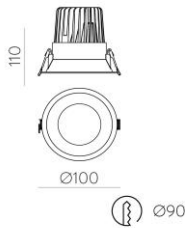

## IMÁGENES / IMAGES / IMAGES

TIPO	TYPE	TYPE
Empotrable	Recessed	Encastré
ACABADO	FINISH	FINITION
Negro Texturado	Textured Black	Noir Texturé
MATERIAL	MATERIAL	MATIÈRE
Aluminio	Aluminium	Aluminium
DETALLES	DETAILS	DÉTAILS
ON-DEMAND **	ON-DEMAND **	ON-DEMAND **
MULTI-PACK	MULTI-PACK	MULTI-PACK

## MEDIDAS / MEASURES

	Length (mm)	Width (mm)	Height (mm)	KG	Gross (Kg)	Net (Kg)
Box 1	0	0	0	Weight 1	0,00	0,00
Box 2	0	0	0	Weight 2	0,00	0,00