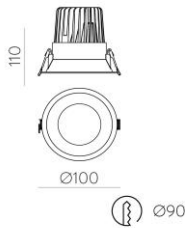

## IMÁGENES / IMAGES / IMAGES

TIPO	TYPE	TYPE
Empotrable	Recessed	Encastré
ACABADO	FINISH	FINITION
Negro Texturado	Textured Black	Noir Texturé
MATERIAL	MATERIAL	MATIÈRE
Aluminio	Aluminium	Aluminium
DETALLES	DETAILS	DÉTAILS
MULTI-PACK	MULTI-PACK	MULTI-PACK

## MEDIDAS / MEASURES

	Length (mm)	Width (mm)	Height (mm)		Gross (Kg)	Net (Kg)
Box 1	0	0	0	Weight 1	0,00	0,00
Box 2	0	0	0	Weight 2	0,00	0,00