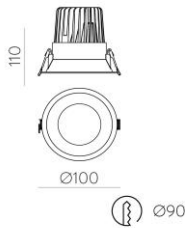

Kidal

E3771102BDT

LED COB 1x12,5W 3000K 1340lm

IMÁGENES / IMAGES / IMAGES

TIPO	TYPE	TYPE
Empotrable	Recessed	Encastré
ACABADO	FINISH	FINITION
Blanco Texturado	Textured White	Blanc Texturé
MATERIAL	MATERIAL	MATIÈRE
Aluminio/Polycarbonato aluminium/Polycarbonat aluminium/Polycarbonat		
DETALLES	DETAILS	DÉTAILS
ON-DEMAND **	ON-DEMAND **	ON-DEMAND **
MULTI-PACK	MULTI-PACK	MULTI-PACK

DETALLES / DETAILS / DÉTAILS

MEDIDAS / MEASURES

	Length (mm)	Width (mm)	Height (mm)	KG	Gross (Kg)	Net (Kg)
Box 1	0	0	0	Weight 1	0,00	0,00
Box 2	0	0	0	Weight 2	0,00	0,00