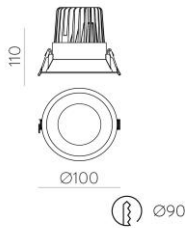

Kidal

E3771102BDP

LED COB 1x12,5W 3000K 1340lm

IMÁGENES / IMAGES / IMAGES

TIPO	TYPE	TYPE
Empotrable	Recessed	Encastré
ACABADO	FINISH	FINITION
Blanco Texturado	Textured White	Blanc Texturé
MATERIAL	MATERIAL	MATIÈRE
Aluminio/Polycarbonato aluminium/Polycarbonat aluminium/Polycarbonat		
DETALLES	DETAILS	DÉTAILS
ON-DEMAND **	ON-DEMAND **	ON-DEMAND **
MULTI-PACK	MULTI-PACK	MULTI-PACK

DETALLES / DETAILS / DÉTAILS

MEDIDAS / MEASURES

	Length (mm)	Width (mm)	Height (mm)	KG	Gross (Kg)	Net (Kg)
Box 1	0	0	0	Weight 1	0,00	0,00
Box 2	0	0	0	Weight 2	0,00	0,00