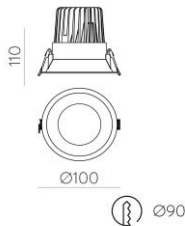

Kidal

E3771102B

LED COB 1x12,5W 3000K 1340lm

IMÁGENES / IMAGES / IMAGES

TIPO	TYPE	TYPE
Empotrable	Recessed	Encastré
ACABADO	FINISH	FINITION
Blanco Texturado	Textured White	Blanc Texturé
MATERIAL	MATERIAL	MATIÈRE
Aluminio/Polycarbonato aluminium/Polycarbonat aluminium/Polycarbonat		
DETALLES	DETAILS	DÉTAILS
MULTI-PACK	MULTI-PACK	MULTI-PACK

DETALLES / DETAILS / DÉTAILS

MEDIDAS / MEASURES

	Length (mm)	Width (mm)	Height (mm)	KG	Gross (Kg)	Net (Kg)
Box 1	0	0	0	Weight 1	0,00	0,00
Box 2	0	0	0	Weight 2	0,00	0,00