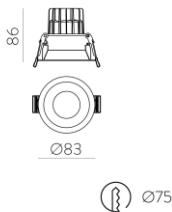

Kidal

E3771092NDT

LED COB 1x7W 2700K 775lm

IMÁGENES / IMAGES / IMAGES

TIPO	TYPE	TYPE
Empotrable	Recessed	Encastré
ACABADO	FINISH	FINITION
Negro Texturado	Textured Black	Noir Texturé
MATERIAL	MATERIAL	MATIÈRE
Aluminio	Aluminium	Aluminium
DETALLES	DETAILS	DÉTAILS
ON-DEMAND **	ON-DEMAND **	ON-DEMAND **
MULTI-PACK	MULTI-PACK	MULTI-PACK

DETALLES / DETAILS / DÉTAILS

MEDIDAS / MEASURES

	Length (mm)	Width (mm)	Height (mm)	KG	Gross (Kg)	Net (Kg)
Box 1	0	0	0	Weight 1	0,00	0,00
Box 2	0	0	0	Weight 2	0,00	0,00