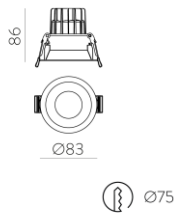

Kidal

E3771092NDP

LED COB 1x7W 2700K 775lm

IMÁGENES / IMAGES / IMAGES

TIPO	TYPE	TYPE
Empotrable	Recessed	Encastré
ACABADO	FINISH	FINITION
Negro Texturado	Textured Black	Noir Texturé
MATERIAL	MATERIAL	MATIÈRE
Aluminio	Aluminium	Aluminium
DETALLES	DETAILS	DÉTAILS
ON-DEMAND **	ON-DEMAND **	ON-DEMAND **
MULTI-PACK	MULTI-PACK	MULTI-PACK

DETALLES / DETAILS / DÉTAILS

MEDIDAS / MEASURES

	Length (mm)	Width (mm)	Height (mm)	KG	Gross (Kg)	Net (Kg)
Box 1	0	0	0	Weight 1	0,00	0,00
Box 2	0	0	0	Weight 2	0,00	0,00