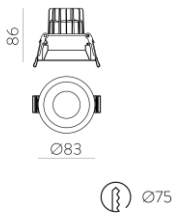

Kidal

E3771092N

LED COB 1x7W 2700K 775lm

IMÁGENES / IMAGES / IMAGES

TIPO	TYPE	TYPE
Empotrable	Recessed	Encastré
ACABADO	FINISH	FINITION
Negro Texturado	Textured Black	Noir Texturé
MATERIAL	MATERIAL	MATIÈRE
Aluminio	Aluminium	Aluminium
DETALLES	DETAILS	DÉTAILS
MULTI-PACK	MULTI-PACK	MULTI-PACK

DETALLES / DETAILS / DÉTAILS

MEDIDAS / MEASURES

	Length (mm)	Width (mm)	Height (mm)	KG	Gross (Kg)	Net (Kg)
Box 1	0	0	0	Weight 1	0,00	0,00
Box 2	0	0	0	Weight 2	0,00	0,00