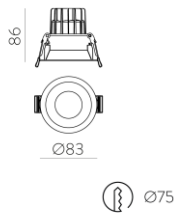

Kidal

E3771092BDT

LED COB 1x7W 2700K 775lm

IMÁGENES / IMAGES / IMAGES

TIPO	TYPE	TYPE
Empotrable	Recessed	Encastré
ACABADO	FINISH	FINITION
Blanco Texturado	Textured White	Blanc Texturé
MATERIAL	MATERIAL	MATIÈRE
Aluminio	Aluminium	Aluminium
DETALLES	DETAILS	DÉTAILS
ON-DEMAND **	ON-DEMAND **	ON-DEMAND **
MULTI-PACK	MULTI-PACK	MULTI-PACK

DETALLES / DETAILS / DÉTAILS

MEDIDAS / MEASURES

	Length (mm)	Width (mm)	Height (mm)	KG	Gross (Kg)	Net (Kg)
Box 1	0	0	0	Weight 1	0,00	0,00
Box 2	0	0	0	Weight 2	0,00	0,00