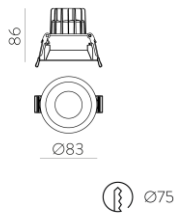

Kidal

E3771092BDP

LED COB 1x7W 2700K 775lm

IMÁGENES / IMAGES / IMAGES

TIPO	TYPE	TYPE
Empotrable	Recessed	Encastré
ACABADO	FINISH	FINITION
Blanco Texturado	Textured White	Blanc Texturé
MATERIAL	MATERIAL	MATIÈRE
Aluminio	Aluminium	Aluminium
DETALLES	DETAILS	DÉTAILS
ON-DEMAND **	ON-DEMAND **	ON-DEMAND **
MULTI-PACK	MULTI-PACK	MULTI-PACK

DETALLES / DETAILS / DÉTAILS

MEDIDAS / MEASURES

	Length (mm)	Width (mm)	Height (mm)	KG	Gross (Kg)	Net (Kg)
Box 1	0	0	0	Weight 1	0,00	0,00
Box 2	0	0	0	Weight 2	0,00	0,00