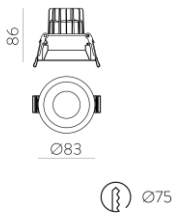

Kidal

E3771092B

LED COB 1x7W 2700K 775lm

IMÁGENES / IMAGES / IMAGES

TIPO	TYPE	TYPE
Empotrable	Recessed	Encastré
ACABADO	FINISH	FINITION
Blanco Texturado	Textured White	Blanc Texturé
MATERIAL	MATERIAL	MATIÈRE
Aluminio	Aluminium	Aluminium
DETALLES	DETAILS	DÉTAILS
MULTI-PACK	MULTI-PACK	MULTI-PACK

DETALLES / DETAILS / DÉTAILS

MEDIDAS / MEASURES

	Length (mm)	Width (mm)	Height (mm)	KG	Gross (Kg)	Net (Kg)
Box 1	0	0	0	Weight 1	0,00	0,00
Box 2	0	0	0	Weight 2	0,00	0,00