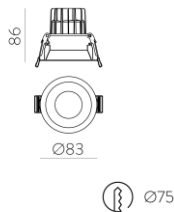

Kidal

E3771012NDT

LED COB 1x7W 4000K 905lm

IMÁGENES / IMAGES / IMAGES

TIPO	TYPE	TYPE
Empotrable	Recessed	Encastré
ACABADO	FINISH	FINITION
Negro Texturado	Textured Black	Noir Texturé
MATERIAL	MATERIAL	MATIÈRE
Aluminio	Aluminium	Aluminium
DETALLES	DETAILS	DÉTAILS
ON-DEMAND **	ON-DEMAND **	ON-DEMAND **
MULTI-PACK	MULTI-PACK	MULTI-PACK

DETALLES / DETAILS / DÉTAILS

MEDIDAS / MEASURES

	Length (mm)	Width (mm)	Height (mm)	KG	Gross (Kg)	Net (Kg)
Box 1	0	0	0	Weight 1	0,00	0,00
Box 2	0	0	0	Weight 2	0,00	0,00