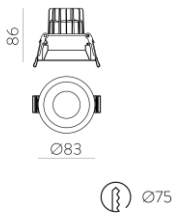

Kidal

E3771012NDP

LED COB 1x7W 4000K 905lm

IMÁGENES / IMAGES / IMAGES

TIPO	TYPE	TYPE
Empotrable	Recessed	Encastré
ACABADO	FINISH	FINITION
Negro Texturado	Textured Black	Noir Texturé
MATERIAL	MATERIAL	MATIÈRE
Aluminio	Aluminium	Aluminium
DETALLES	DETAILS	DÉTAILS
ON-DEMAND **	ON-DEMAND **	ON-DEMAND **
MULTI-PACK	MULTI-PACK	MULTI-PACK

DETALLES / DETAILS / DÉTAILS

MEDIDAS / MEASURES

	Length (mm)	Width (mm)	Height (mm)	KG	Gross (Kg)	Net (Kg)
Box 1	0	0	0	Weight 1	0,00	0,00
Box 2	0	0	0	Weight 2	0,00	0,00