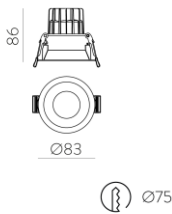

Kidal

E3771012N

LED COB 1x7W 4000K 905lm

IMÁGENES / IMAGES / IMAGES

TIPO	TYPE	TYPE
Empotrable	Recessed	Encastré
ACABADO	FINISH	FINITION
Negro Texturado	Textured Black	Noir Texturé
MATERIAL	MATERIAL	MATIÈRE
Aluminio	Aluminium	Aluminium
DETALLES	DETAILS	DÉTAILS
MULTI-PACK	MULTI-PACK	MULTI-PACK

DETALLES / DETAILS / DÉTAILS

MEDIDAS / MEASURES

	Length (mm)	Width (mm)	Height (mm)		Gross (Kg)	Net (Kg)
Box 1	0	0	0	Weight 1	0,00	0,00
Box 2	0	0	0	Weight 2	0,00	0,00