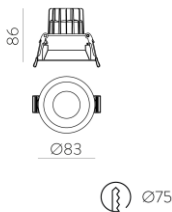

Kidal

E3771012BDT

LED COB 1x7W 4000K 905lm

IMÁGENES / IMAGES / IMAGES

TIPO	TYPE	TYPE
Empotrable	Recessed	Encastré
ACABADO	FINISH	FINITION
Blanco Texturado	Textured White	Blanc Texturé
MATERIAL	MATERIAL	MATIÈRE
Aluminio	Aluminium	Aluminium
DETALLES	DETAILS	DÉTAILS
ON-DEMAND **	ON-DEMAND **	ON-DEMAND **
MULTI-PACK	MULTI-PACK	MULTI-PACK

DETALLES / DETAILS / DÉTAILS

MEDIDAS / MEASURES

	Length (mm)	Width (mm)	Height (mm)	KG	Gross (Kg)	Net (Kg)
Box 1	0	0	0	Weight 1	0,00	0,00
Box 2	0	0	0	Weight 2	0,00	0,00