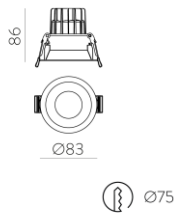

## IMÁGENES / IMAGES / IMAGES

TIPO	TYPE	TYPE
Empotrable	Recessed	Encastré
ACABADO	FINISH	FINITION
Blanco Texturado	Textured White	Blanc Texturé
MATERIAL	MATERIAL	MATIÈRE
Aluminio	Aluminium	Aluminium
DETALLES	DETAILS	DÉTAILS
ON-DEMAND **	ON-DEMAND **	ON-DEMAND **
MULTI-PACK	MULTI-PACK	MULTI-PACK

## MEDIDAS / MEASURES

	Length (mm)	Width (mm)	Height (mm)	KG	Gross (Kg)	Net (Kg)
Box 1	0	0	0	Weight 1	0,00	0,00
Box 2	0	0	0	Weight 2	0,00	0,00