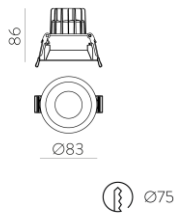

## IMÁGENES / IMAGES / IMAGES

TIPO	TYPE	TYPE
Empotrable	Recessed	Encastré
ACABADO	FINISH	FINITION
Blanco Texturado	Textured White	Blanc Texturé
MATERIAL	MATERIAL	MATIÈRE
Aluminio	Aluminium	Aluminium
DETALLES	DETAILS	DÉTAILS
MULTI-PACK	MULTI-PACK	MULTI-PACK

## MEDIDAS / MEASURES

	Length (mm)	Width (mm)	Height (mm)	KG	Gross (Kg)	Net (Kg)
Box 1	0	0	0	Weight 1	0,00	0,00
Box 2	0	0	0	Weight 2	0,00	0,00