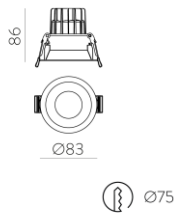

## IMÁGENES / IMAGES / IMAGES

TIPO	TYPE	TYPE
Empotrable	Recessed	Encastré
ACABADO	FINISH	FINITION
Negro Texturado	Textured Black	Noir Texturé
MATERIAL	MATERIAL	MATIÈRE
Aluminio	Aluminium	Aluminium
DETALLES	DETAILS	DÉTAILS
ON-DEMAND **	ON-DEMAND **	ON-DEMAND **
MULTI-PACK	MULTI-PACK	MULTI-PACK

## MEDIDAS / MEASURES

	Length (mm)	Width (mm)	Height (mm)	KG	Gross (Kg)	Net (Kg)
Box 1	0	0	0	Weight 1	0,00	0,00
Box 2	0	0	0	Weight 2	0,00	0,00