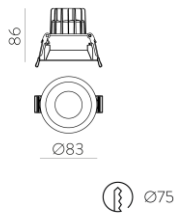

Kidal

E3771002NDP

LED COB 1x7W 3000K 830lm

IMÁGENES / IMAGES / IMAGES

TIPO	TYPE	TYPE
Empotrable	Recessed	Encastré
ACABADO	FINISH	FINITION
Negro Texturado	Textured Black	Noir Texturé
MATERIAL	MATERIAL	MATIÈRE
Aluminio	Aluminium	Aluminium
DETALLES	DETAILS	DÉTAILS
ON-DEMAND **	ON-DEMAND **	ON-DEMAND **
MULTI-PACK	MULTI-PACK	MULTI-PACK

DETALLES / DETAILS / DÉTAILS

MEDIDAS / MEASURES

	Length (mm)	Width (mm)	Height (mm)	KG	Gross (Kg)	Net (Kg)
Box 1	0	0	0	Weight 1	0,00	0,00
Box 2	0	0	0	Weight 2	0,00	0,00