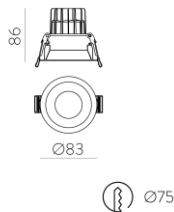

## IMÁGENES / IMAGES / IMAGES

TIPO	TYPE	TYPE
Empotrable	Recessed	Encastré
ACABADO	FINISH	FINITION
Negro Texturado	Textured Black	Noir Texturé
MATERIAL	MATERIAL	MATIÈRE
Aluminio	Aluminium	Aluminium
DETALLES	DETAILS	DÉTAILS
MULTI-PACK	MULTI-PACK	MULTI-PACK

## MEDIDAS / MEASURES

	Length (mm)	Width (mm)	Height (mm)	KG	Gross (Kg)	Net (Kg)
Box 1	0	0	0	Weight 1	0,00	0,00
Box 2	0	0	0	Weight 2	0,00	0,00