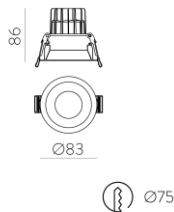

Kidal

E3771002BDT

LED COB 1x7W 3000K 830lm

IMÁGENES / IMAGES / IMAGES

TIPO	TYPE	TYPE
Empotrable	Recessed	Encastré
ACABADO	FINISH	FINITION
Blanco Texturado	Textured White	Blanc Texturé
MATERIAL	MATERIAL	MATIÈRE
Aluminio	Aluminium	Aluminium
DETALLES	DETAILS	DÉTAILS
ON-DEMAND **	ON-DEMAND **	ON-DEMAND **
MULTI-PACK	MULTI-PACK	MULTI-PACK

DETALLES / DETAILS / DÉTAILS

MEDIDAS / MEASURES

	Length (mm)	Width (mm)	Height (mm)	KG	Gross (Kg)	Net (Kg)
Box 1	0	0	0	Weight 1	0,00	0,00
Box 2	0	0	0	Weight 2	0,00	0,00