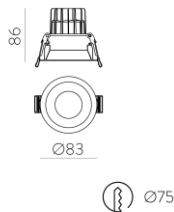

Kidal

E3771002BDP

LED COB 1x7W 3000K 830lm

IMÁGENES / IMAGES / IMAGES

TIPO	TYPE	TYPE
Empotrable	Recessed	Encastré
ACABADO	FINISH	FINITION
Blanco Texturado	Textured White	Blanc Texturé
MATERIAL	MATERIAL	MATIÈRE
Aluminio	Aluminium	Aluminium
DETALLES	DETAILS	DÉTAILS
ON-DEMAND **	ON-DEMAND **	ON-DEMAND **
MULTI-PACK	MULTI-PACK	MULTI-PACK

DETALLES / DETAILS / DÉTAILS

MEDIDAS / MEASURES

	Length (mm)	Width (mm)	Height (mm)	KG	Gross (Kg)	Net (Kg)
Box 1	0	0	0	Weight 1	0,00	0,00
Box 2	0	0	0	Weight 2	0,00	0,00