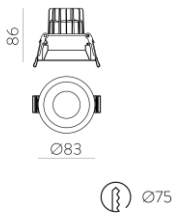

## IMÁGENES / IMAGES / IMAGES

TIPO	TYPE	TYPE
Empotrable	Recessed	Encastré
ACABADO	FINISH	FINITION
Blanco Texturado	Textured White	Blanc Texturé
MATERIAL	MATERIAL	MATIÈRE
Aluminio	Aluminium	Aluminium
DETALLES	DETAILS	DÉTAILS
MULTI-PACK	MULTI-PACK	MULTI-PACK

## MEDIDAS / MEASURES

	Length (mm)	Width (mm)	Height (mm)	KG	Gross (Kg)	Net (Kg)
Box 1	0	0	0	Weight 1	0,00	0,00
Box 2	0	0	0	Weight 2	0,00	0,00