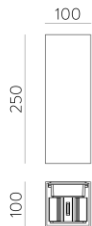

Kendo

A2032170N

LED 2x5.5W 1060lm

IMÁGENES / IMAGES / IMAGES

TIPO	TYPE	TYPE
Aplicue	Wall Lamp	Applique
ACABADO	FINISH	FINITION
Negro Texturado	Textured Black	Noir Texturé
MATERIAL	MATERIAL	MATIÈRE
Aluminio/Cristal	Aluminium/Glass	Aluminium/Verre
DETALLES	DETAILS	DÉTAILS
00K-3000K Slide Swit	2700K-3000K Slide S	2700K-3000K Slide S
MULTI-PACK	MULTI-PACK	MULTI-PACK

DETALLES / DETAILS / DÉTAILS

MEDIDAS / MEASURES

	Length (mm)	Width (mm)	Height (mm)		Gross (Kg)	Net (Kg)
Box 1	0	0	0	Weight 1	0,00	0,00
Box 2	0	0	0	Weight 2	0,00	0,00