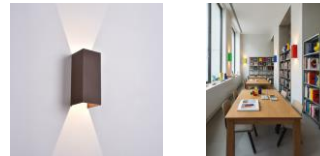

Kendo

A2032170M

LED 2x5.5W 1060lm

IMÁGENES / IMAGES / IMAGES

TIPO	TYPE	TYPE
Aplicue	Wall Lamp	Applique
ACABADO	FINISH	FINITION
Corten	Corten	Corten
MATERIAL	MATERIAL	MATIÈRE
Aluminio/Cristal	Aluminium/Glass	Aluminium/Verre
DETALLES	DETAILS	DÉTAILS
00K-3000K Slide Swit	2700K-3000K Slide S	2700K-3000K Slide S
MULTI-PACK	MULTI-PACK	MULTI-PACK