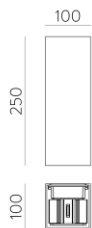

Kendo

A2032170M

LED 2x5.5W 1060lm

IMÁGENES / IMAGES / IMAGES

TIPO	TYPE	TYPE
Aplicue	Wall Lamp	Applique
ACABADO	FINISH	FINITION
Corten	Corten	Corten
MATERIAL	MATERIAL	MATIÈRE
Aluminio/Cristal	Aluminium/Glass	Aluminium/Verre
DETALLES	DETAILS	DÉTAILS
00K-3000K Slide Swit	2700K-3000K Slide S	2700K-3000K Slide S
MULTI-PACK	MULTI-PACK	MULTI-PACK

DETALLES / DETAILS / DÉTAILS

MEDIDAS / MEASURES

	Length (mm)	Width (mm)	Height (mm)		Gross (Kg)	Net (Kg)
Box 1	0	0	0	Weight 1	0,00	0,00
Box 2	0	0	0	Weight 2	0,00	0,00