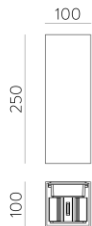

Kendo

A2032170B

LED 2x5.5W 1060lm

IMÁGENES / IMAGES / IMAGES

TIPO	TYPE	TYPE
Aplicue	Wall Lamp	Applique
ACABADO	FINISH	FINITION
Blanco Texturado	Textured White	Blanc Texturé
MATERIAL	MATERIAL	MATIÈRE
Aluminio/Cristal	Aluminium/Glass	Aluminium/Verre
DETALLES	DETAILS	DÉTAILS
00K-3000K Slide Swit	2700K-3000K Slide S	2700K-3000K Slide S
MULTI-PACK	MULTI-PACK	MULTI-PACK

DETALLES / DETAILS / DÉTAILS

MEDIDAS / MEASURES

	Length (mm)	Width (mm)	Height (mm)		Gross (Kg)	Net (Kg)
Box 1	0	0	0	Weight 1	0,00	0,00
Box 2	0	0	0	Weight 2	0,00	0,00