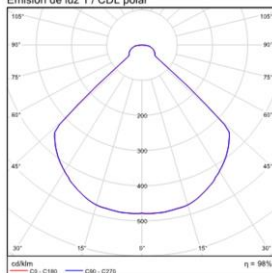

Emisión de luz 1 / CDL polar

Emisión de luz 1 / Diagrama conico

MEDIDAS / MEASURES

	Length (mm)	Width (mm)	Height (mm)	KG	Gross (Kg)	Net (Kg)
	110	110	110	Weight 1	0,68	0,63
	0	0	0	Weight 2	0,00	0,00