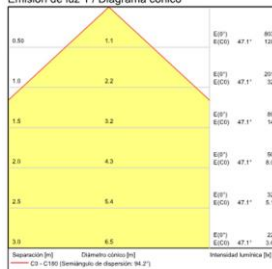

Emisión de luz 1 / CDL polar

Emisión de luz 1 / Diagrama conico

MEDIDAS / MEASURES

	Length (mm)	Width (mm)	Height (mm)	KG	Gross (Kg)	Net (Kg)
	110	110	110	Weight 1	0,68	0,63
	0	0	0	Weight 2	0,00	0,00