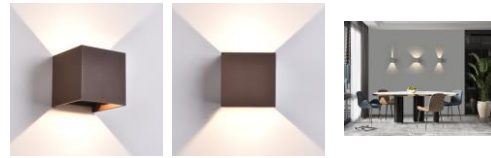

Kendo

A2032070M

LED 2x5.5W 1060lm

IMÁGENES / IMAGES / IMAGES

TIPO	TYPE	TYPE
Aplicue	Wall Lamp	Applique
ACABADO	FINISH	FINITION
Corten	Corten	Corten
MATERIAL	MATERIAL	MATIÈRE
Aluminio/Cristal	Aluminium/Glass	Aluminium/Verre
DETALLES	DETAILS	DÉTAILS
00K-3000K Slide Swit	2700K-3000K Slide S	2700K-3000K Slide S
MULTI-PACK	MULTI-PACK	MULTI-PACK