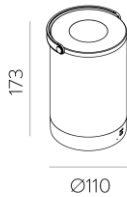

Keke

S81511B

LED 1x6W 4000K 180lm

IMÁGENES / IMAGES / IMAGES

TIPO	TYPE	TYPE
Sobremesa	Table lamp	Lampe de table
ACABADO	FINISH	FINITION
Blanco	White	Blanc
MATERIAL	MATERIAL	MATIÈRE
ABS/Acrílico	ABS/Acrylic	ABS/Acrylique
DETALLES	DETAILS	DÉTAILS

DETALLES / DETAILS / DÉTAILS

MEDIDAS / MEASURES

	Length (mm)	Width (mm)	Height (mm)		Gross (Kg)	Net (Kg)
Box 1	120	120	255	Weight 1	0,49	0,40
Box 2	0	0	0	Weight 2	0,00	0,00