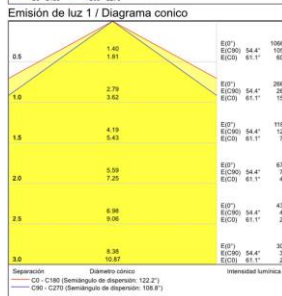

Kansas

A202520N

LED 2x5,5W 3000K 800lm

IMÁGENES / IMAGES / IMAGES

TIPO	TYPE	TYPE
Aplicue	Wall Lamp	Applique
ACABADO	FINISH	FINITION
Negro Texturado	Textured Black	Noir Texturé
MATERIAL	MATERIAL	MATIÈRE
Aluminio/Polycarbonato	aluminium/Polycarbonat	aluminium/Polycarbonat
DETALLES	DETAILS	DÉTAILS

DETALLES / DETAILS / DÉTAILS

LED

MEDIDAS / MEASURES

	Length (mm)	Width (mm)	Height (mm)	KG	Gross (Kg)	Net (Kg)
	240	100	60	Weight 1	1,00	0,95
	0	0	0	Weight 2	0,00	0,00