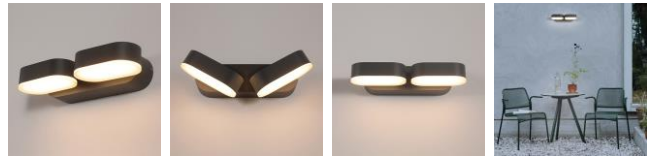

Kansas

A202520N

LED 2x5,5W 3000K 800lm

IMÁGENES / IMAGES / IMAGES

TIPO	TYPE	TYPE
Aplicue	Wall Lamp	Applique
ACABADO	FINISH	FINITION
Negro Texturado	Textured Black	Noir Texturé
MATERIAL	MATERIAL	MATIÈRE
Aluminio/Polycarbonato	aluminium/Polycarbonat	aluminium/Polycarbonat
DETALLES	DETAILS	DÉTAILS