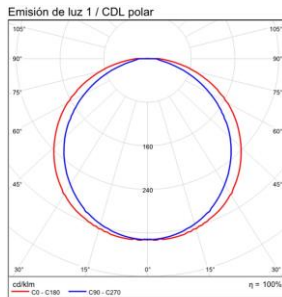

Kansas

A202520N

LED 2x5,5W 3000K 800lm

IMÁGENES / IMAGES / IMAGES

TIPO	TYPE	TYPE
Aplicue	Wall Lamp	Applique
ACABADO	FINISH	FINITION
Negro Texturado	Textured Black	Noir Texturé
MATERIAL	MATERIAL	MATIÈRE
Aluminio/Polycarbonato	aluminium/Polycarbonat	aluminium/Polycarbonat
DETALLES	DETAILS	DÉTAILS

DETALLES / DETAILS / DÉTAILS

LED

MEDIDAS / MEASURES

	Length (mm)	Width (mm)	Height (mm)	KG	Gross (Kg)	Net (Kg)
	240	100	60	Weight 1	1,00	0,95
	0	0	0	Weight 2	0,00	0,00