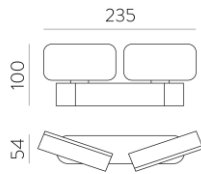

Kansas

A202520N

LED 2x5,5W 3000K 800lm

IMÁGENES / IMAGES / IMAGES

TIPO	TYPE	TYPE
Aplicue	Wall Lamp	Applique
ACABADO	FINISH	FINITION
Negro Texturado	Textured Black	Noir Texturé
MATERIAL	MATERIAL	MATIÈRE
Aluminio/Polycarbonato	aluminium/Polycarbonat	aluminium/Polycarbonat
DETALLES	DETAILS	DÉTAILS

DETALLES / DETAILS / DÉTAILS

LED

MEDIDAS / MEASURES

	Length (mm)	Width (mm)	Height (mm)	KG	Gross (Kg)	Net (Kg)
	240	100	60	Weight 1	1,00	0,95
	0	0	0	Weight 2	0,00	0,00