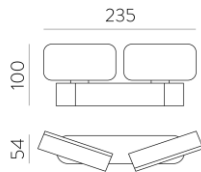

Kansas

A2025200NDT

LED 2x5,5W 3000K 800lm

IMÁGENES / IMAGES / IMAGES

TIPO	TYPE	TYPE
Aplicue	Wall Lamp	Applique
ACABADO	FINISH	FINITION
Negro Texturado	Textured Black	Noir Texturé
MATERIAL	MATERIAL	MATIÈRE
Aluminio/Polycarbonato aluminium/Polycarbonat aluminium/Polycarbonat		
DETALLES	DETAILS	DÉTAILS
ON-DEMAND **	ON-DEMAND **	ON-DEMAND **

DETALLES / DETAILS / DÉTAILS

MEDIDAS / MEASURES

	Length (mm)	Width (mm)	Height (mm)		Gross (Kg)	Net (Kg)
Box 1	240	100	60	Weight 1	1,00	0,95
Box 2	0	0	0	Weight 2	0,00	0,00