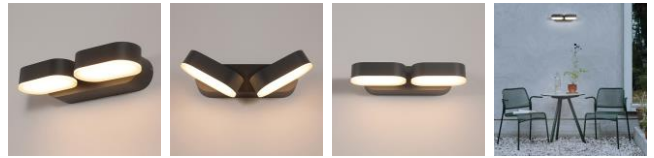

Kansas

A2025200NDT

LED 2x5,5W 3000K 800lm

IMÁGENES / IMAGES / IMAGES

TIPO	TYPE	TYPE
Aplicue	Wall Lamp	Applique
ACABADO	FINISH	FINITION
Negro Texturado	Textured Black	Noir Texturé
MATERIAL	MATERIAL	MATIÈRE
Aluminio/Polycarbonato aluminium/Polycarbonat aluminium/Polycarbonat		
DETALLES	DETAILS	DÉTAILS
ON-DEMAND **	ON-DEMAND **	ON-DEMAND **