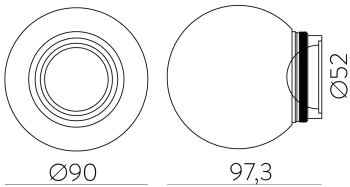

PANTALLA ESFÉRICA

K4000142OP

TIPO	TYPE	TYPE
Accesorio	Accessory	Accessoire
ACABADO	FINISH	FINITION
Opalizado Arenado	Frosted Sanded	Opale Sablage
MATERIAL	MATERIAL	MATIÈRE
Acrílico	Acrylic	Acrylique

MEDIDAS / MEASURES

	Length (mm)	Width (mm)	Height (mm)		Gross (Kg)	Net (Kg)
Box 1	100	90	95	Weight 1	0,00	0,00
Box 2	0	0	0	Weight 2	0,00	0,00