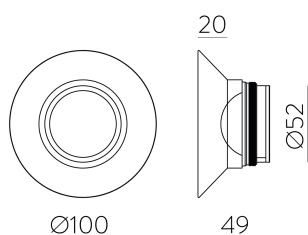

PANTALLA CÓNICA

K4000141T

TIPO	TYPE	TYPE
Accesorio	Accessory	Accessoire
ACABADO	FINISH	FINITION
Transparente Arenado	Transparent Sanded	Transparent Sablage
MATERIAL	MATERIAL	MATIÈRE
Acrílico	Acrylic	Acrylique

MEDIDAS / MEASURES

	Length (mm)	Width (mm)	Height (mm)		Gross (Kg)	Net (Kg)
Box 1	105	105	60	Weight 1	0,21	0,184
Box 2	0	0	0	Weight 2	0,00	0,00