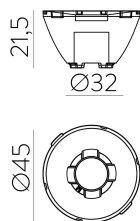

LENTE TRANSPARENTE

K3000241T

TIPO	TYPE	TYPE
Accesorio	Accessory	Accessoire
ACABADO	FINISH	FINITION
Transparente	Transparent	Transparent
MATERIAL	MATERIAL	MATIÈRE
Acrílico	Acrylic	Acrylique

Ø60 | 15°

MEDIDAS / MEASURES

	Length (mm)	Width (mm)	Height (mm)		Gross (Kg)	Net (Kg)
Box 1	50	30	50	Weight 1	0,01	0,004
Box 2	0	0	0	Weight 2	0,00	0,00