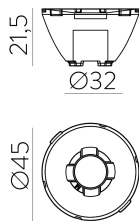

# LENTE TRANSPARENTE

**K3000240T**

TIPO	TYPE	TYPE
Accesorio	Accessory	Accessoire
ACABADO	FINISH	FINITION
Transparente	Transparent	Transparent
MATERIAL	MATERIAL	MATIÈRE
Acrílico	Acrylic	Acrylique

Ø60 | 15°

## MEDIDAS / MEASURES

	Length (mm)	Width (mm)	Height (mm)		Gross (Kg)	Net (Kg)
Box 1	50	30	50	Weight 1	0,01	0,004
Box 2	0	0	0	Weight 2	0,00	0,00