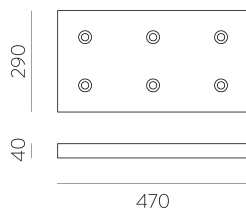

Kit Carga Eléctrica Múltiple

K2004040N

IMÁGENES / IMAGES / IMAGES

TIPO	TYPE	TYPE
Accesorios	Accessories	Accessoires
ACABADO	FINISH	FINITION
Negro	Black	Noir
MATERIAL	MATERIAL	MATIÈRE
ABS	ABS	ABS

 Cargador Incluido | Charger Included

DETALLES / DETAILS / DÉTAILS

Input Voltage: 100-240 Vac

Input Frequency: 50-60Hz

MEDIDAS / MEASURES

	Length (mm)	Width (mm)	Height (mm)	 KG	Gross (Kg)	Net (Kg)
Box 1	0	0	0	Weight 1	0,00	0,00
Box 2	0	0	0	Weight 2	0,00	0,00