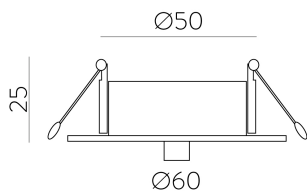

# KIT BASE EMPOTRABLE

**K1002045N**

TIPO	TYPE	TYPE
Accesorio	Accessory	Accessoire
ACABADO	FINISH	FINITION
Negro texturado	Textured Black	Noir Texturé
MATERIAL	MATERIAL	MATIÈRE
Aluminio	Aluminium	Aluminium

## MEDIDAS / MEASURES

	Length (mm)	Width (mm)	Height (mm)		Gross (Kg)	Net (Kg)
Box 1	70	40	85	Weight 1	0,00	0,00
Box 2	0	0	0	Weight 2	0,00	0,00