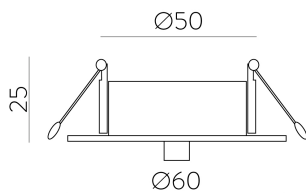

KIT BASE EMPOTRABLE

K1002045B

TIPO	TYPE	TYPE
Accesorio	Accessory	Accessoire
ACABADO	FINISH	FINITION
Blanco texturado	Textured White	Blanc Texturé
MATERIAL	MATERIAL	MATIÈRE
Aluminio	Aluminium	Aluminium

MEDIDAS / MEASURES

	Length (mm)	Width (mm)	Height (mm)	 KG	Gross (Kg)	Net (Kg)
Box 1	70	40	85	Weight 1	0,00	0,00
Box 2	0	0	0	Weight 2	0,00	0,00