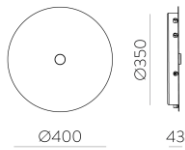

**K0010090B**

**IMÁGENES / IMAGES / IMAGES**

TIPO	TYPE	TYPE
Deco Kit	Deco Kit	Deco Kit
ACABADO	FINISH	FINITION
Blanco Texturado	Textured White	Textured White
MATERIAL	MATERIAL	MATIÈRE
DETALLES	DETAILS	DÉTAILS
Sin iluminación	Without lighting	Sans éclairage